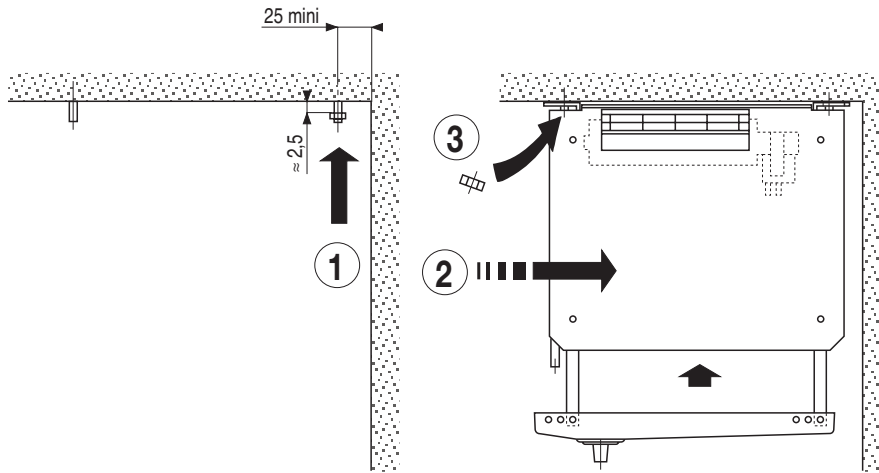

1. RACCORDEMENT FRIGORIFIQUE REFRIGERANT CONNECTION KÄLTEMITTELANSCHLUSS

→ ① → ② → ③ → ④

① ENTREE - INLET - EINTRITT

④ SORTIE - OUTLET - AUSTRITT

MONTAGE DETENDEUR
T.E.V. MOUNTING
MONTAGE DES EXPANSIONSVENTILS

Ⓐ Ⓑ

Ⓐ
Sur le côté
On the side
Seitige

Ⓑ
Sous la batterie
Under the coil
Unter der Batterie

2. INSTALLATION MURALE - WALL MOUNTING - WANDMONTAGE

→ ① → ② → ③ → ④

④ Retirer le film plastique de protection - Peel off plastic film - Plastikschutzfolie wegziehen.

3. FIXATION FITTING BEFESTIGUNG

→ ① → ② → ③

MONTAGE MOUNTING MONTAGE

Mural
Wall
Wand

Central
Central
Mitte

4. ACCES VENTILATEURS FAN ACCESS LÜFTERZUGANG

→ ① → ②

5. MONTAGE EGOUTTOIR DRAIN PAN MOUNTING MONTAGE DER TROPFWANNE