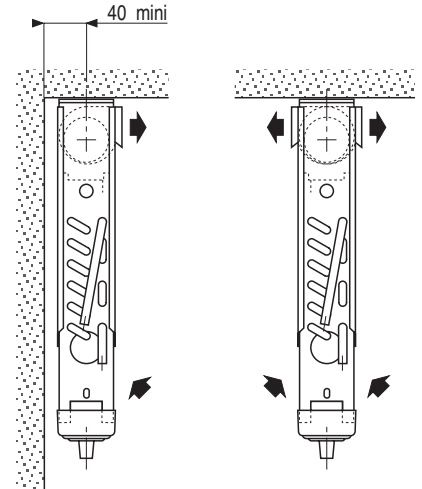

Ⓐ Ⓑ

Ⓐ
Sur le côté
On the side
Seitige

Ⓑ
Sous la batterie
Under the coil
Unter der Batterie

2. INSTALLATION MURALE - WALL MOUNTING - WANDMONTAGE

→ ① → ② → ③ → ④

④ Retirer le film plastique de protection - Peel off plastic film - Plastikschutzfolie wegziehen.

3. FIXATION FITTING BEFESTIGUNG

→ ① → ② → ③

MONTAGE MOUNTING MONTAGE

Mural
Wall
Wand

Central
Central
Mitte

4. ACCES VENTILATEURS FAN ACCESS LÜFTERZUGANG

→ ① → ②

5. MONTAGE EGOUTTOIR DRAIN PAN MOUNTING MONTAGE DER TROPFWANNE

→ ① → ② → ③

POSITIONS EGOUTTOIR DRAIN PAN POSITIONS TROPFWANNESTELLE