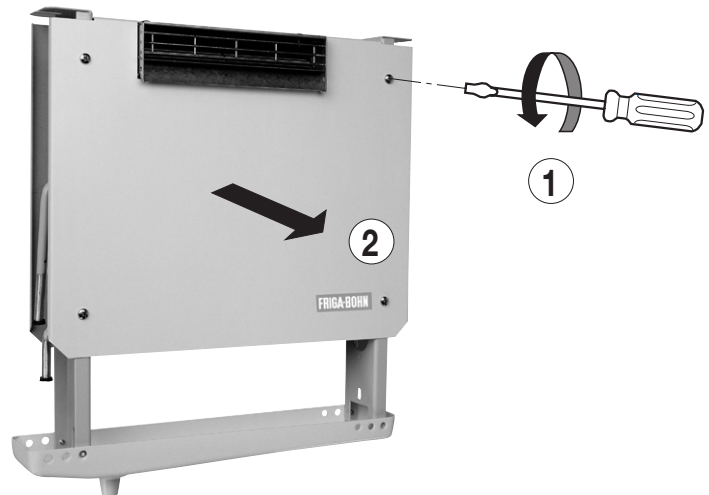

Ⓐ Ⓑ

Ⓐ
Sur le côté
On the side
Seitige

Ⓑ
Sous la batterie
Under the coil
Unter der Batterie

2. INSTALLATION MURALE - WALL MOUNTING - WANDMONTAGE

→ ① → ② → ③ → ④

④ Retirer le film plastique de protection - Peel off plastic film - Plastikschutzfolie wegziehen.

3. FIXATION FITTING BEFESTIGUNG

→ ① → ② → ③

MONTAGE MOUNTING MONTAGE

Mural
Wall
Wand

Central
Central
Mitte

4. ACCES VENTILATEURS FAN ACCESS LÜFTERZUGANG

→ ① → ②

5. MONTAGE EGOUTTOIR DRAIN PAN MOUNTING MONTAGE DER TROPFWANNE